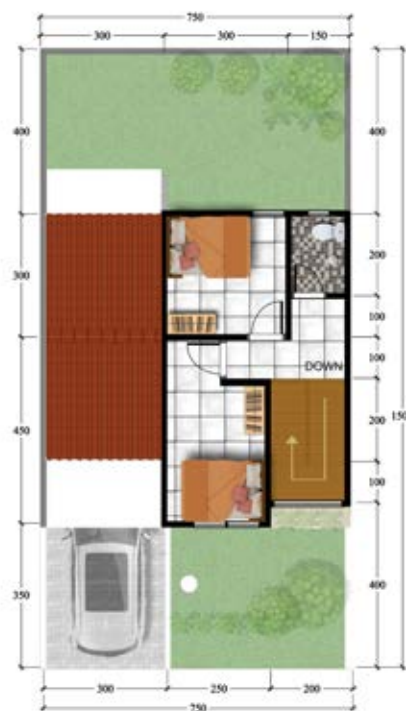

TYPE 85

azalea citra
natural home @ purwomartani

Rp 1.113.000.000

Harga+Ppn untuk rumah tipe 85/112

Lantai 1

Lantai 2

citra kedaton

Office