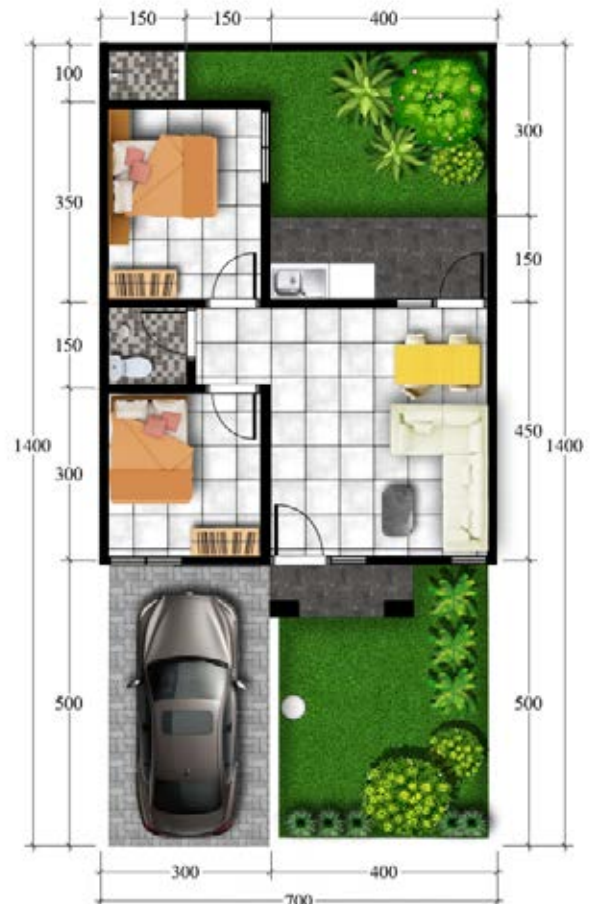

TYPE 62

ambara citra  
everlasting home @ prambanan

**Rp 663.150.000**

Harga+Ppn untuk rumah tipe62/112

Office

Jl. Ring Road Utara No.24,  
Kaliwaru Condongcatur,  
Kec. Depok, Kab Sleman

Contact

+62 815-6880-255 - Wiwin  
+62 857-2560-2266 - Ika  
**0274-887789 (Office)**